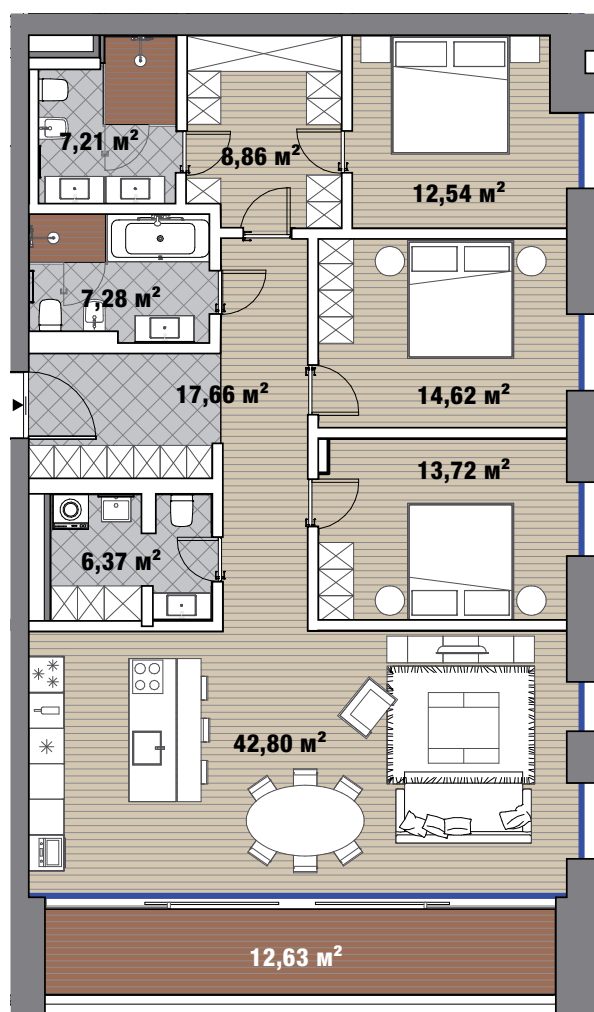

ЗДАНИЕ G H | ТИПОВЫЕ КВАРТИРЫ, ЭТАЖИ 4, 6, 8

ТИП 4

73,68 м ²	Жилая площадь квартиры
131,06 м ²	Площадь квартиры без учета неотопливаемых помещений
137,37 м ²	Общая площадь всех помещений квартиры с учетом понижающих коэффициентов